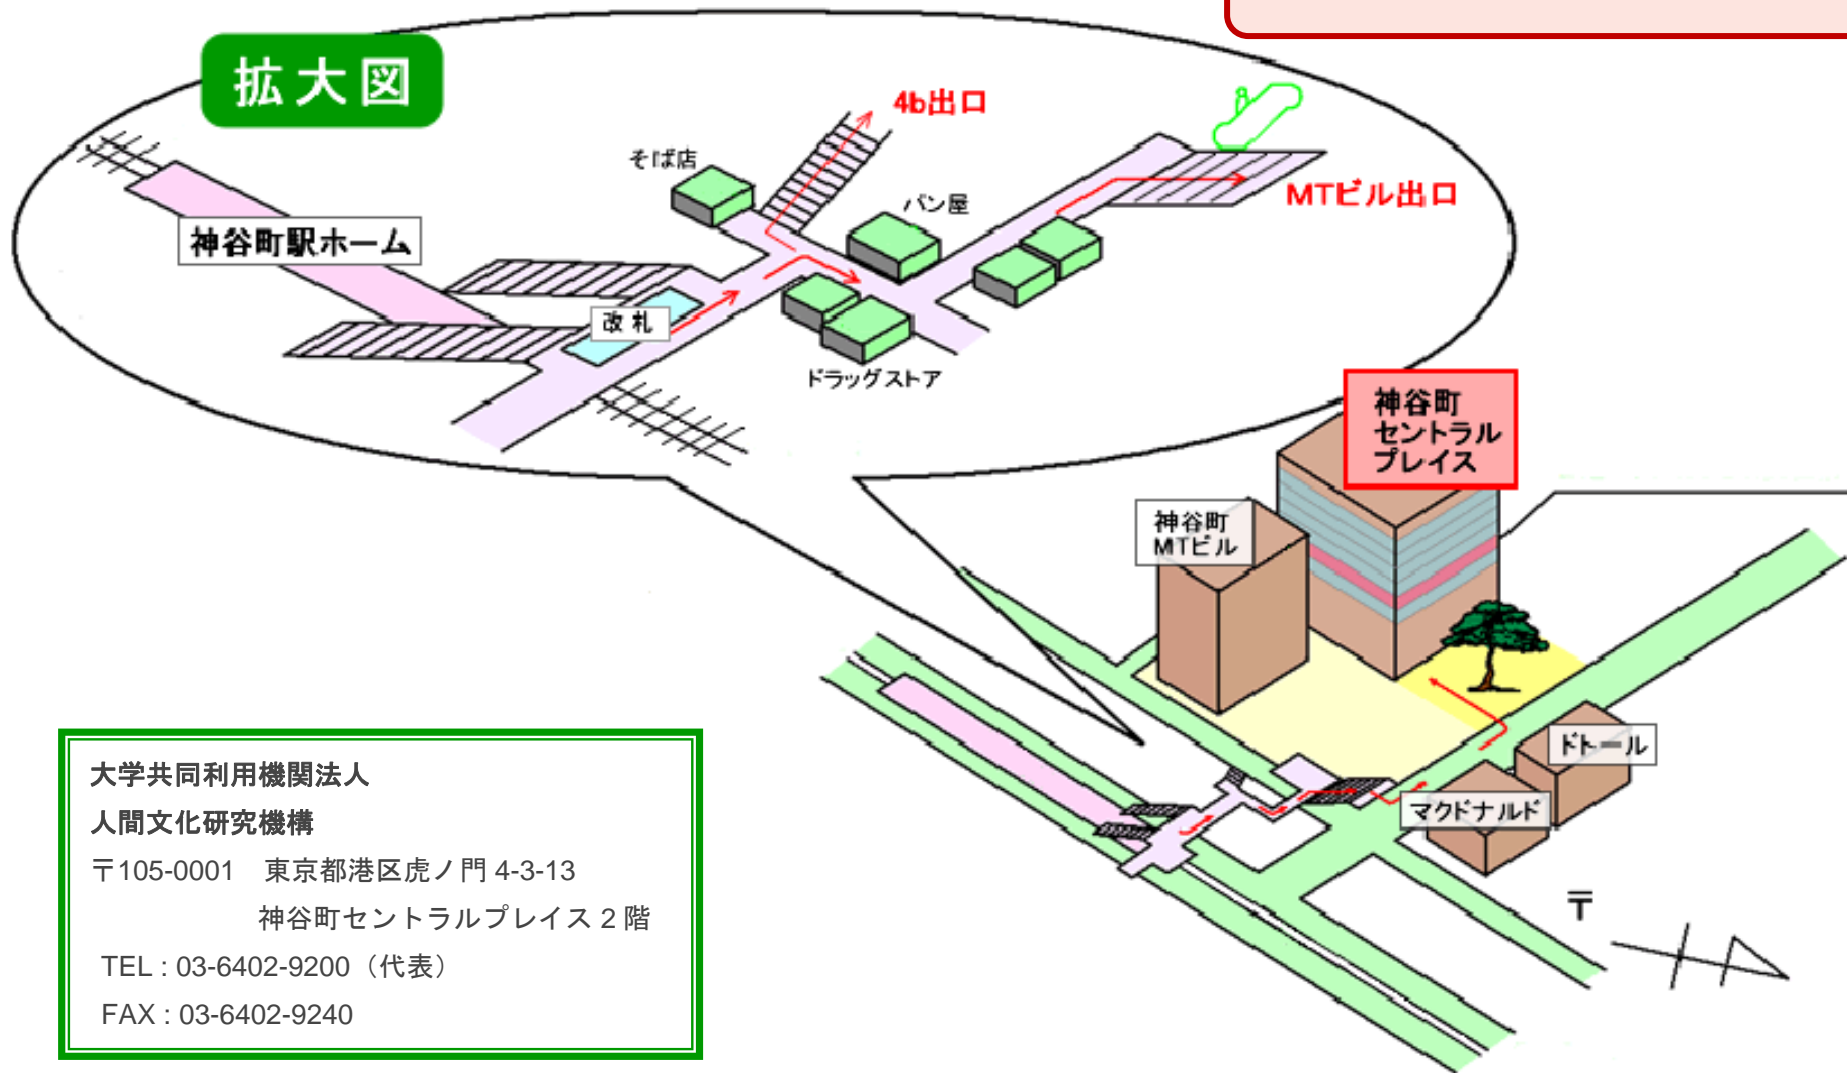

神谷町駅からの道順

東京メトロ日比谷線 神谷町駅
虎ノ門方面改札より
4b またはMTビル出口 徒歩 1～2分

大学共同利用機関法人
人間文化研究機構
〒105-0001 東京都港区虎ノ門 4-3-13
神谷町セントラルプレイス 2階
TEL : 03-6402-9200 (代表)
FAX : 03-6402-9240